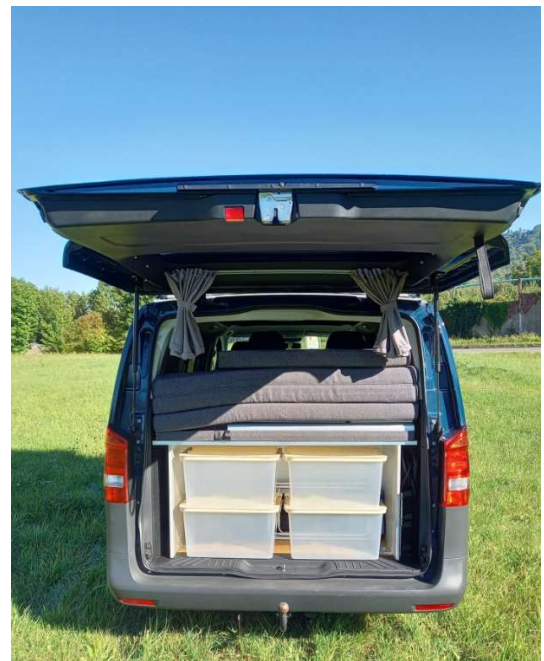

12.09.2015	1313	EDM008997	02	015	0120/03800	194
M1		SA	05140--			1928--
WDF44770313111089		3	1999--			001985--
639/2				003050		003050
K0A3L305N			01550		01550	--
ZSLF7S29BE			01550		01550	--
			078		02850	075
VITA TOURER						004
DAIMLER (D)			205/65R16C		102/101H	
LEZ.Z.PERS.BEF.B. 8 SPL.			205/65R16C		102/101H	
WOHNMOBIL						
EURO6;W;PI/CI; M, N1 I			e1/2007/46*0457*14			
DIESEL			12.08.2015			FK693256
0002	3690	02143				SELBSTFAHRERMITFAHRZEUG
Z. S: DAVON 2 IM WOHNRAUM* Z. 5. M. SCHLAF- UND HUDDACHHERST						
*REIMO; KENNZ. 23160; M. WOHNBAU, HERST. AKTIV-CAMPER BE						
STEHEND AUS KÜCHENZEILE M. ABWASSERSYSTEM, STAUÄRME UND						
SCHLAFGELEGENHEIT** DATUM ZUR EMISSIONSKLASSE: 12.08.						
2015*